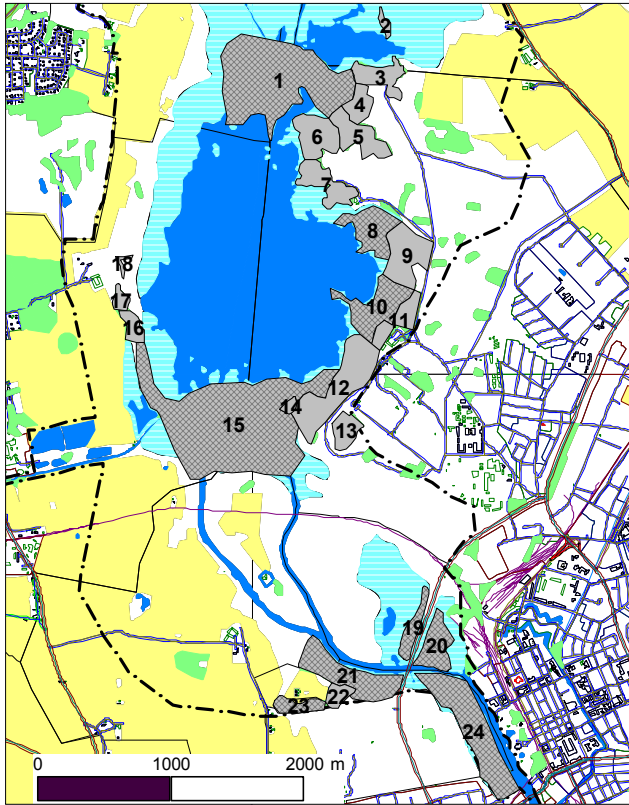

Figur 2 a. Araslövssjön, områdena 1-24.

Figur 2 b. Hammarsjön norra delen, områdena 25-42.

Figur 2 c. Hammarsjön södra delen – norr om Kavrö bro, Kavrö-Yngsjö norra delen – Svarta sjö och Vramsåns mynning, områdena 43-60.

Figur 2 d. Kavrö-Yngsjö södra delen – Egeside, Pulken, Lille sjö, områdena 61-78.