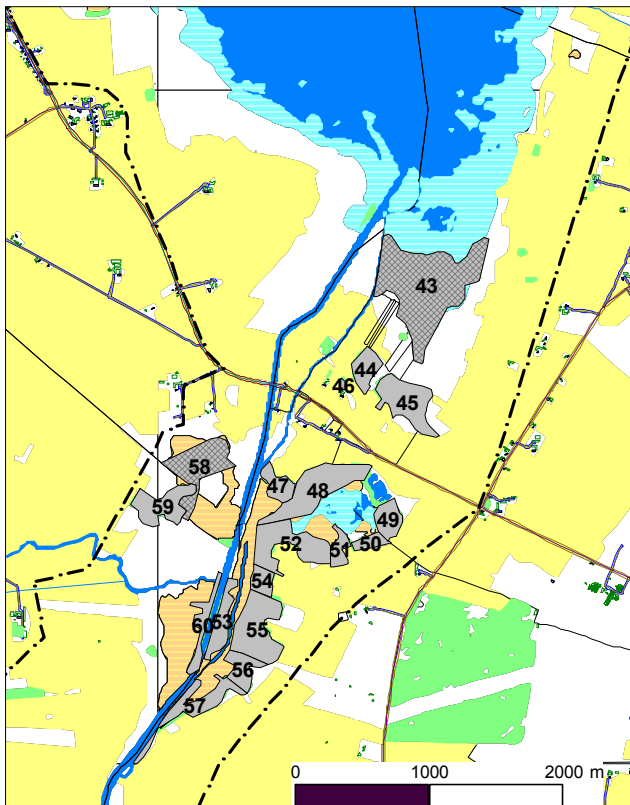

Figur 2 a. Araslövssjön, områdena 1-24.

Figur 2 b. Hammarsjön norra delen, områdena 25-42.

Figur 2 c. Hammarsjön södra delen – norr om Kavrö bro, Kavrö-Yngsjö norra delen – Svarta sjö och Vramsåns mynning, områdena 43-60.

Figur 2 d. Kavrö-Yngsjö södra delen – Egeside, Pulken, Lille sjö, områdena 61-78.