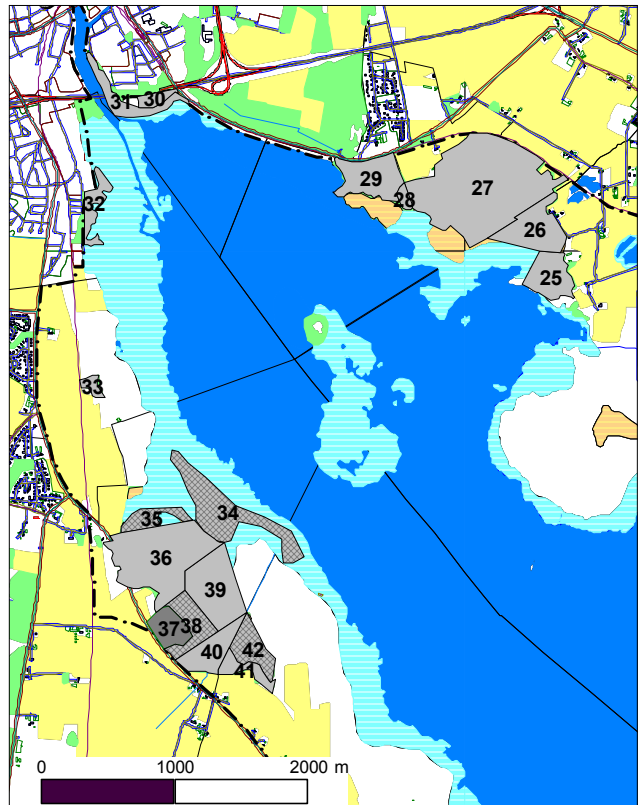

Figur 2 a. Araslövssjön, områdena 1-24.

Figur 2 b. Hammarsjön norra delen, områdena 25-42.

Figur 2 c. Hammarsjön södra delen – norr om Kavrö bro, Kavrö-Yngsjö norra delen – Svarta sjö och Vramsåns mynning, områdena 43-60.

Figur 2 d. Kavrö-Yngsjö södra delen – Egeside, Pulken, Lille sjö, områdena 61-78.